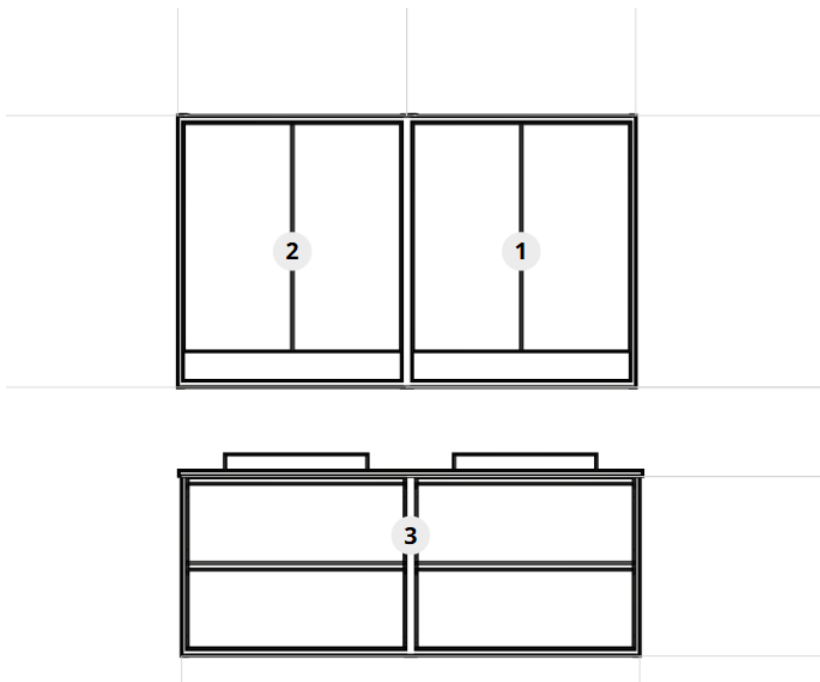

2. KORRUSE VANNITOAD (valamu sektsioonid):

Seinakapi kõrgus:

Põrandast 1150 mm

Valamust 300mm (valamu peale põrandast 850mm)

Tasapinnast 360mm (valamu 60mm)

Valamukapp kõrgus Põrandast:

Valamu peale 850mm

Tasapinna peale 790mm (valamu 60mm)

Kapiraami peale 770mm (tasapind 20mm)

Kapiraami alla 140mm (kapiraam 630mm)