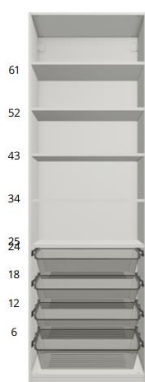

## P18B-2\_[2-24](Roosa)\_260426

Raam ja riiulid: VALGE

Torud ja korvid: TUME

1: 750mm

2: 1000mm

3: 200mm

### Raam 1 20214571, PAX Riidekapi Raam

Ava		Tootekood
61	KOMPLEMENT Riitul	902.779.61
52	KOMPLEMENT Riitul	902.779.61
43	KOMPLEMENT Riitul	902.779.61
34	KOMPLEMENT Riitul	902.779.61
25	KOMPLEMENT Riitul	902.779.61
24	KOMPLEMENT Väljatõmmatav Võrkkorv	090.109.81
18	KOMPLEMENT Väljatõmmatav Võrkkorv	090.109.81
12	KOMPLEMENT Väljatõmmatav Võrkkorv	090.109.81
6	KOMPLEMENT Väljatõmmatav Võrkkorv	090.109.81