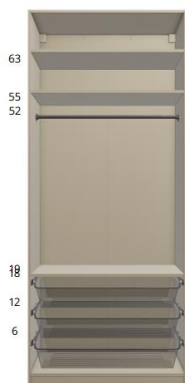

## Raam 1 00458206, PAX Riidekapi Raam

Ava		Tootekood
63	<b>KOMPLEMENT</b> Riiul	<b>405.090.39</b>
55	<b>KOMPLEMENT</b> Riiul	<b>405.090.39</b>
52	<b>KOMPLEMENT</b> Riidepuutoru	<b>802.569.40</b>
19	<b>KOMPLEMENT</b> Riiul	<b>405.090.39</b>
18	<b>KOMPLEMENT</b> Väljatõmmatav Võrkkorv	<b>290.109.80</b>
12	<b>KOMPLEMENT</b> Väljatõmmatav Võrkkorv	<b>290.109.80</b>
6	<b>KOMPLEMENT</b> Väljatõmmatav Võrkkorv	<b>290.109.80</b>