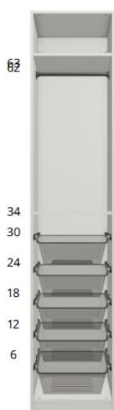

## P18B-1\_[1-22](Kontor)\_260426

Raam ja riiulid: VALGE

Torud ja korvid: TUME

1: 500mm

2: 1000mm

### Raam 1 80214568, PAX Riidekapi Raam

Ava		Tootekood
63	<b>KOMPLEMENT</b> Riiul	<b>302.779.59</b>
62	<b>KOMPLEMENT</b> Riidepuutoru	<b>402.569.42</b>
34	<b>KOMPLEMENT</b> Riiul	<b>302.779.59</b>
30	<b>KOMPLEMENT</b> Väljatõmmatav Vörkkorv	<b>490.109.79</b>
24	<b>KOMPLEMENT</b> Väljatõmmatav Vörkkorv	<b>490.109.79</b>
18	<b>KOMPLEMENT</b> Väljatõmmatav Vörkkorv	<b>490.109.79</b>
12	<b>KOMPLEMENT</b> Väljatõmmatav Vörkkorv	<b>490.109.79</b>
6	<b>KOMPLEMENT</b> Väljatõmmatav Vörkkorv	<b>490.109.79</b>

### Raam 2 50214560, PAX Riidekapi Raam

Ava		Tootekood
63	<b>KOMPLEMENT</b> Riiul	<b>702.779.57</b>
62	<b>KOMPLEMENT</b> Riidepuutoru	<b>802.569.40</b>
32	<b>KOMPLEMENT</b> Riidepuutoru	<b>802.569.40</b>